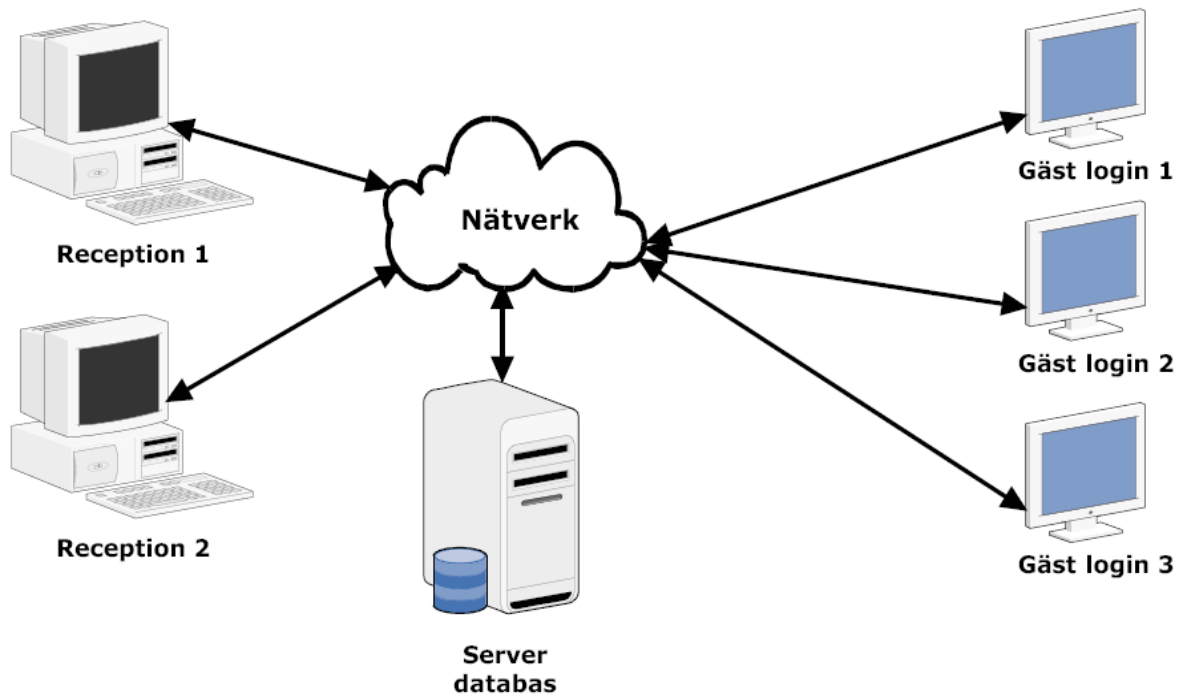

Visitlog arkitektur

Systemkrav

Klientinstallation (Reception och login)

Hårdvara, minimikrav

Pentium 300 Mhz eller motsvarande.
128 Mb RAM
Hårddisk med minst 100 Mb ledigt
CD-ROM/DVD

Operativsystem

Windows 98/Me/2000/2003/XP/NT 4.0/Vista