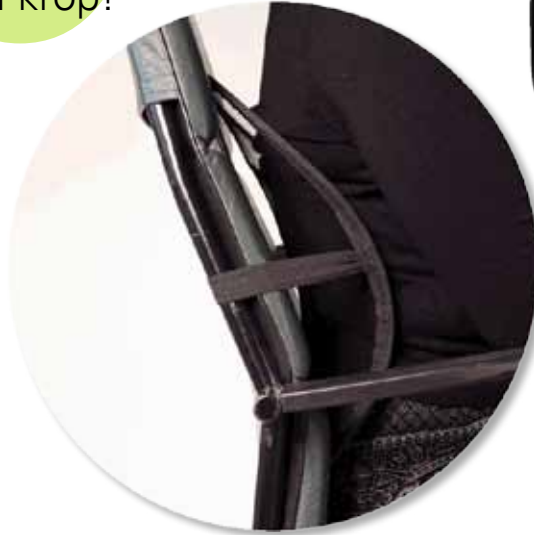

Unik støtte til ryggen

- former sig efter
din krop!

Art No 65 123

fakta

Vidamic Back Support Light er et ergonomisk komplement til den almindelige kontorstol – en unik støtte til din ryg.

Den er ergonomisk udformet og giver en fantastisk støtte til den almindelige kontor eller arbejdsstol. Den aflaster og giver lænden en god støtte, skaber en korrekt siddestilling, forebygger og mindsker træthed og ubehag i ryggen.

Back Supportten stimulerer også blodcirkulationen i ryg og lænd. Mesh materialet er luftigt og ånder, hvilket gør at den ikke bliver varm.

At sidde korrekt på sin stol er noget alle forstår vigtigheden af, men som vældig få kan finde ud af. Dette kommer til udtryk ved at flere og flere mennesker får rygproblemer. Ryggen er nok den del af kroppen der lider mest under at vi sidder for meget og sidder forkert. Undersøgelser viser at mange mennesker sidder ned mellem 14-18 timer i døgnet, og menneskekroppen er ikke skabt til denne stilling.

Produktet er fremstillet i et net som former sig efter kroppens tyngde og giver maksimal støtte og bekvemmelighed.

Den er luftig og bliver ikke varm, den trykudjævner og vender tilbage til sin oprindelige form efter brug. Den er let og smidig af flytte rundt på og sættes nemt og enkelt fast med et gummibånd.

Dette produkt passer til alle typer af kontor og mødestole.